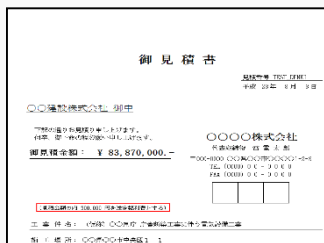

【NEW】法定福利費対応

法定福利費の表示も2種類の表示方法に対応！！表示方法の選択が可能です。

- ①鑑印字(経費計上しない法定福利費)   ②内訳明示(経費計上する法定福利費)