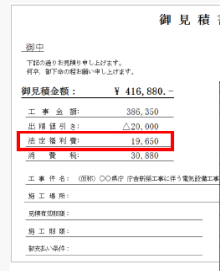

## 【NEW】山形県及び民間書式の設計内訳書取込積算機能

官公庁から公表される設計内訳書はもちろんの事、**民間書式の内訳書**を積算らいでんに簡単に取込めます。今までエクセルに入力していた作業がこのソフトを使用する事によって抜群の時間短縮を図れます。

## 【NEW】法定福利費対応

法定福利費の表示も2種類の表示方法に対応！！表示方法の選択が可能です。

- ①鑑印字(経費計上しない法定福利費)    ②内訳明示(経費計上する法定福利費)

建築設備工事（電気工事・機械設備工事）業向け積算システム

CSA 「積算らいでん」シリーズ

株式会社シーエスエー 東京支店  
TEL:03-5950-8221  
東京都豊島区南池袋3-18-43内山ビル5F  
<http://www.raidan.co.jp>