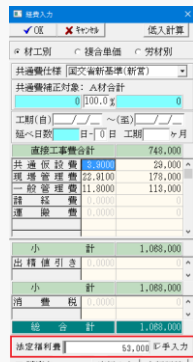

## 【NEW】山形県及び民間書式の設計内訳書取込積算機能

官公庁から公表される設計内訳書はもちろんの事、**民間書式の内訳書**を積算らいでんに簡単に取込めます。今までエクセルに入力していた作業がこのソフトを使用する事によって抜群の時間短縮を図れます。

## 【NEW】法定福利費対応

法定福利費の表示も2種類の表示方法に対応！！表示方法の選択が可能です。

- ①鑑印字(経費計上しない法定福利費)    ②内訳明示(経費計上する法定福利費)

建築設備工事（電気工事・機械設備工事）業向け積算システム

CSA 「積算らいでん」シリーズ

株式会社シーエスエー 東京支店  
TEL:03-5950-8221  
東京都豊島区南池袋3-18-43内山ビル5F  
<http://www.raidan.co.jp>