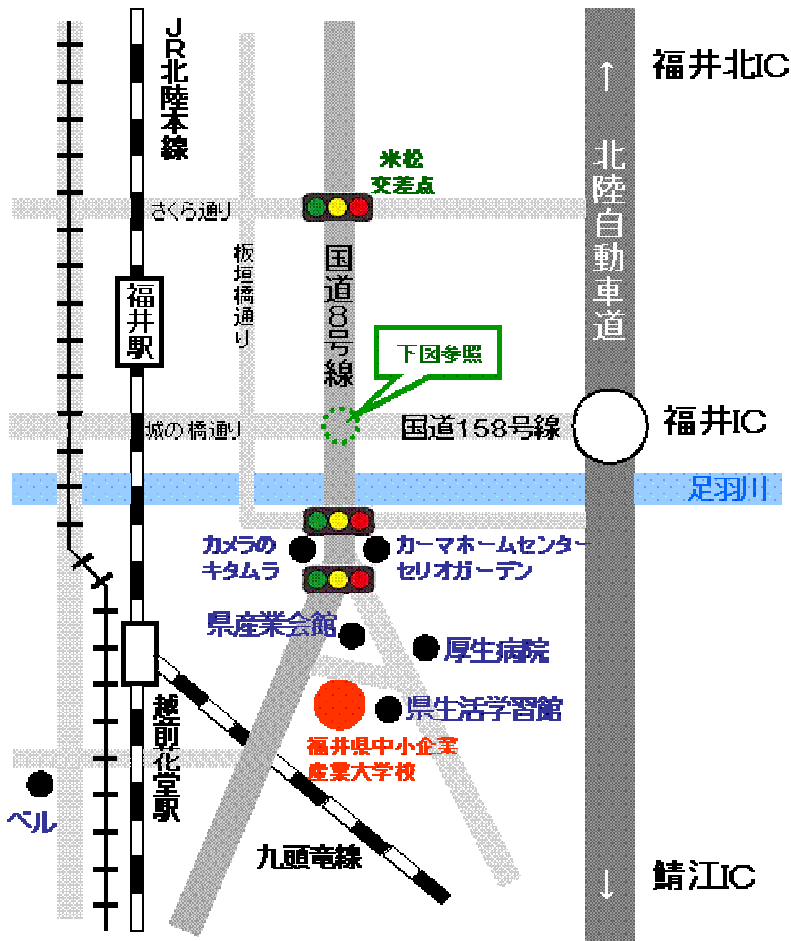

当日は、ご興味のあるシステムをゆっくりとご説明申し上げます。

ご来場を心よりお待ちしております。

敬具

<b>【日時】</b> 平成21年11月26日(木) 13:30 ~ 16:00 <一部> 13:30 ~ 14:30 「案件管理」「簡易積算」等、概要説明及びデモンストレーション <二部> 14:45 ~ 16:00 「積算らいでん」原価らいでん」デモンストレーション及び質疑応答 ※ 10:00~12:30 16:00~17:00 個別説明も実施致します
<b>【場所】</b> 福井県中小企業産業大学校 第1中教室 福井市下六条町16-15 (TEL:0776-41-3775)
<b>【参加料】</b> <b>参加無料</b>
<b>【お問い合わせ】</b> 株式会社シーエスエー 東京支店 (担当:和田) 〒171-0022 東京都豊島区南池袋3丁目18番43号(内山ビル5F) TEL:03-5950-8221 FAX:03-5950-8225 http://www.raiden.co.jp E-Mail: <a href="mailto:tokyo@raiden.co.jp">mailto:tokyo@raiden.co.jp</a> 社団法人 日本電設工業協会 賛助会員 社団法人 日本空調衛生工事業協会 賛助会員  協賛 株式会社アヴェイル (担当:道仲) 〒914-0803 敦賀市新松島町8-32-601 TEL:0770-25-8608 FAX:0770-25-8616

【開催会場地図】・【参加申込書】は裏面です

## 会場のご案内