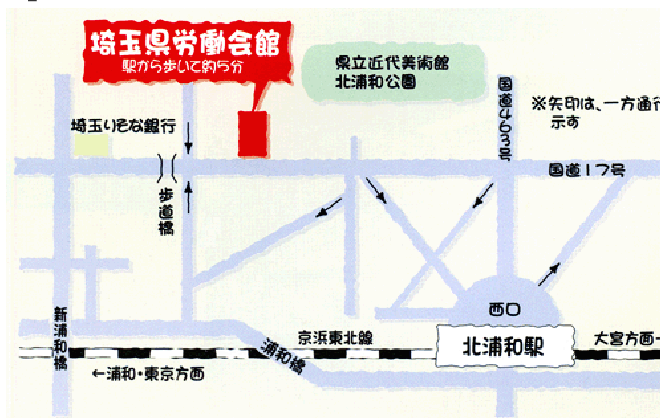

## 開催概要

裏面の申込み書にご記入の上、FAXをお願い致します

とき

2009年2月20日(金)

事前登録制  
申込〆切  
2009/2/13

ところ

埼玉県労働会館

第16会議室  
さいたま市浦和区常盤9-24-13  
1階  
(TEL: 048-832-2151)

アクセス：  
●JR北浦和駅より 徒歩約5分  
※当会館の駐車場は少ない為、お車でのご来館は、できるだけご遠慮下さい。

時間

	時間帯	積算	CADEWA
A	10:00-12:00	拾い+積算	電気設備編
B	13:00-15:00	拾い+積算	空調衛生編
C	15:30-17:30	拾い+積算	電気設備編

定員

各回6名(1社2名様まで)  
※定員になり次第締め切らせて頂きます。

主催

株式会社シーエスエー