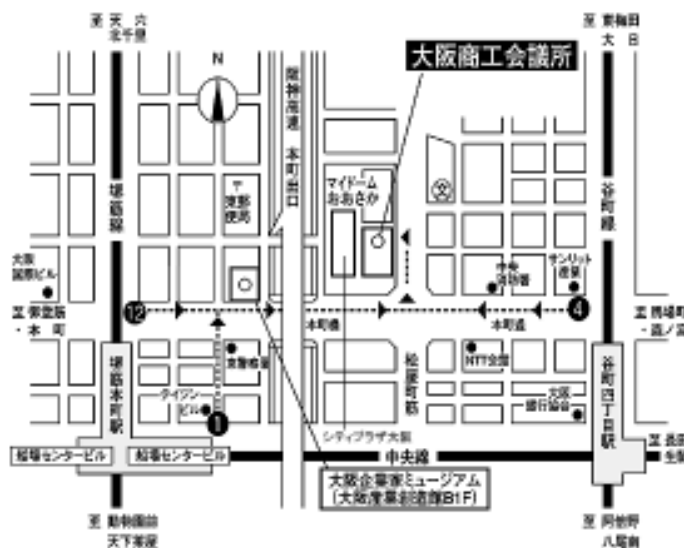

らいでんシリーズ展示説明会 in大阪 のお申し込みはこちら

下記参加申込書にご記入の上、FAX or E-Mail でお申し込み下さい。

FAX 06-6882-4558

E-Mail osaka@raiden.co.jp

株式会社シーエスエー 大阪支店 宛

日時 2008年8月7日(木)
10:00~16:30

内容 ※原価らいでん j-eff版
※積算らいでん
※拾い名人
※CADEWA Evolution
のデモンストレーション

会場 大阪商工会議所 4F
大阪市中央区本町橋2番8号

■地下鉄堺筋線・堺筋本町駅より徒歩8分 ■地下鉄谷町線・谷町4丁目駅より徒歩8分
車でお越しの際は、大阪商工会議所地下駐車場(有料)及び近隣駐車場(有料)をご利用下さい。
混雑が予想されますので、公共交通機関をご利用下さい。

らいでんシリーズ展示説明会参加申込書

| | | | |
|------------|--|-----|-----|
| 会社名 | | お名前 | 他 名 |
| ご住所 | | 部署名 | |
| TEL | | FAX | |
| ご来場 時間帯 | 混雑を避けるために、ご来場頂ける時間帯に○をして下さい。 10時頃 ・ 11時頃 ・ 12時頃 ・ 13時頃 ・ 14時頃 ・ 15時頃 ・ 16時頃 ・ わからない | | |